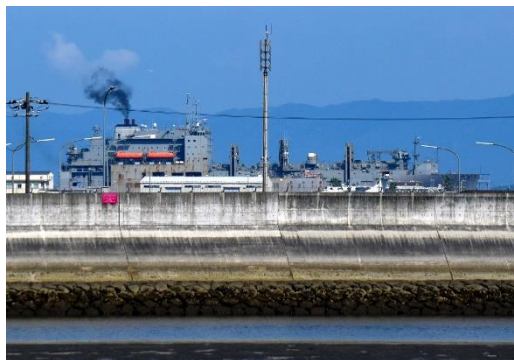

米軍艦船 11隻、関係輸送船 9隻、海上自衛隊艦船 1隻

米海軍 貨物弾薬補給艦
リチャード・E・バード
2017年5月13日撮影

米海軍 航空兵站支援艦
カーティス
2018年8月29日撮影

米海軍 掃海艦 パトリオット
2021年5月17日撮影

米海軍 車両輸送艦 フィッシャー
2021年6月24日撮影

米海軍 貨物弾薬補給艦
カール・ブラシア
2021年8月23日撮影

米海軍 大型艦船「遠征洋上基地」
ミゲルキース

2021年10月14日撮影

米海軍 強襲揚陸艦 アメリカ

2021年11月18日撮影

米海軍 強襲揚陸艦 トリポリ

2022年7月2日撮影

米陸軍 揚陸艦
フォートマクヘンリー

2021年12月8日撮影

米海軍 遠征高速輸送艦

プエルト・リコ

2021年12月15日撮影

米海軍 ドック型揚陸艦
アシュランド (佐世保基地)

2022年2月25日撮影

バージ・タグ統合船
ライトニング/サンダー

2014年12月3日撮影

ウェストパック・エクスプレス

2017年8月11日撮影

高速輸送船 グアム

2018年10月16日撮影

自動車運搬船 グリーン・レイク

2018年10月20日撮影

貨物輸送船 オーシャン フリーダム

2019年3月15日撮影

深海作業支援船 ファン・ゴッホ

2019年5月27日撮影